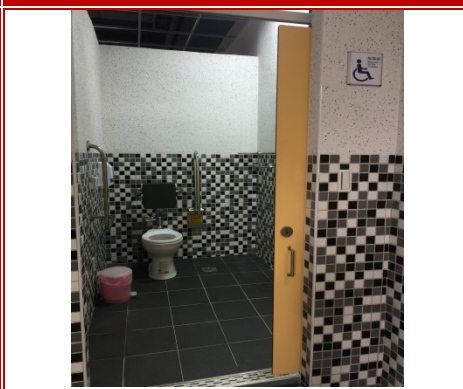

## ❖ 無障礙入水設備：一座

▲位於游泳池內

❖ 殘障廁所：六間

▲1-1 位於低年級教室旁(外觀)

▲1-2 位於低年級教室旁(內部)

▲2-1 位於 1 樓學習中心旁(外觀)

▲2-2 位於 1 樓學習中心旁(內部)

▲3-1 位於二樓會議室旁(外觀)