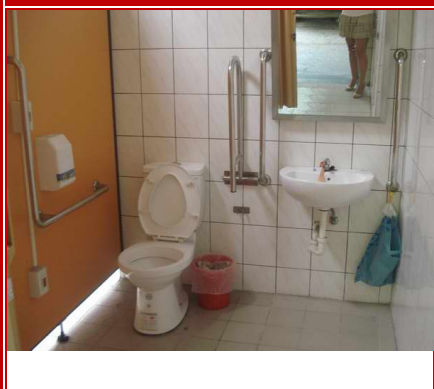

## ❖ 無障礙入水設備：一座

▲位於游泳池內

❖ 殘障廁所：六間

▲1-1 位於低年級教室旁(外觀)

▲1-2 位於低年級教室旁(內部)

▲2-1 位於 1 樓學習中心旁(外觀)

▲2-2 位於 1 樓學習中心旁(內部)

▲3-1 位於二樓會議室旁(外觀)