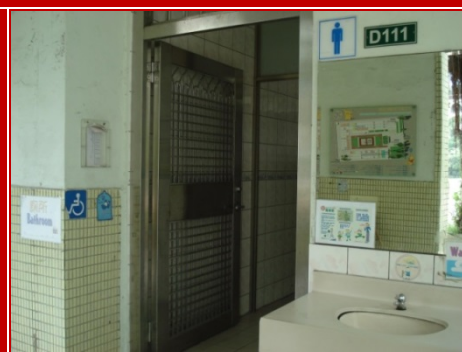

## ❖ 無障礙入水設備：一座

▲位於游泳池內

❖ 殘障廁所：六間

▲1-1 位於低年級教室旁(外觀)

▲1-2 位於低年級教室旁(內部)

▲2-1 位於 1 樓學習中心旁(外觀)

▲2-2 位於 1 樓學習中心旁(內部)

▲3-1 位於二樓會議室旁(外觀)

▲3-2 位於二樓會議室旁(內部)

▲4-1 位於三樓活動中心旁(外觀)

▲4-2 位於三樓活動中心旁(洗手台)

▲5-1 位於幼兒園

▲6-1 位於游泳池