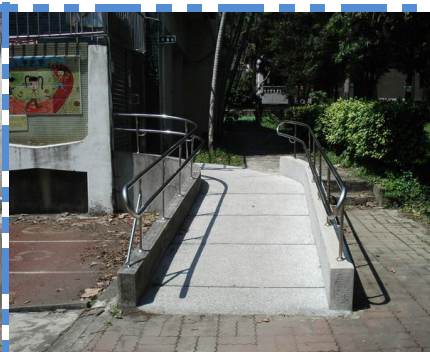

## ❖ 殘障坡道：六座

▲位於校門口左側，往低年級教室。

▲位於司令臺左側，往行政辦公室。

▲位於行政辦公室往電梯方向。

▲從操場往學務處、健康中心。

▲位於校門口右側，往學習中心教室。

▲往游泳池門口。

## ❖ 殘障車位：位於警衛室旁