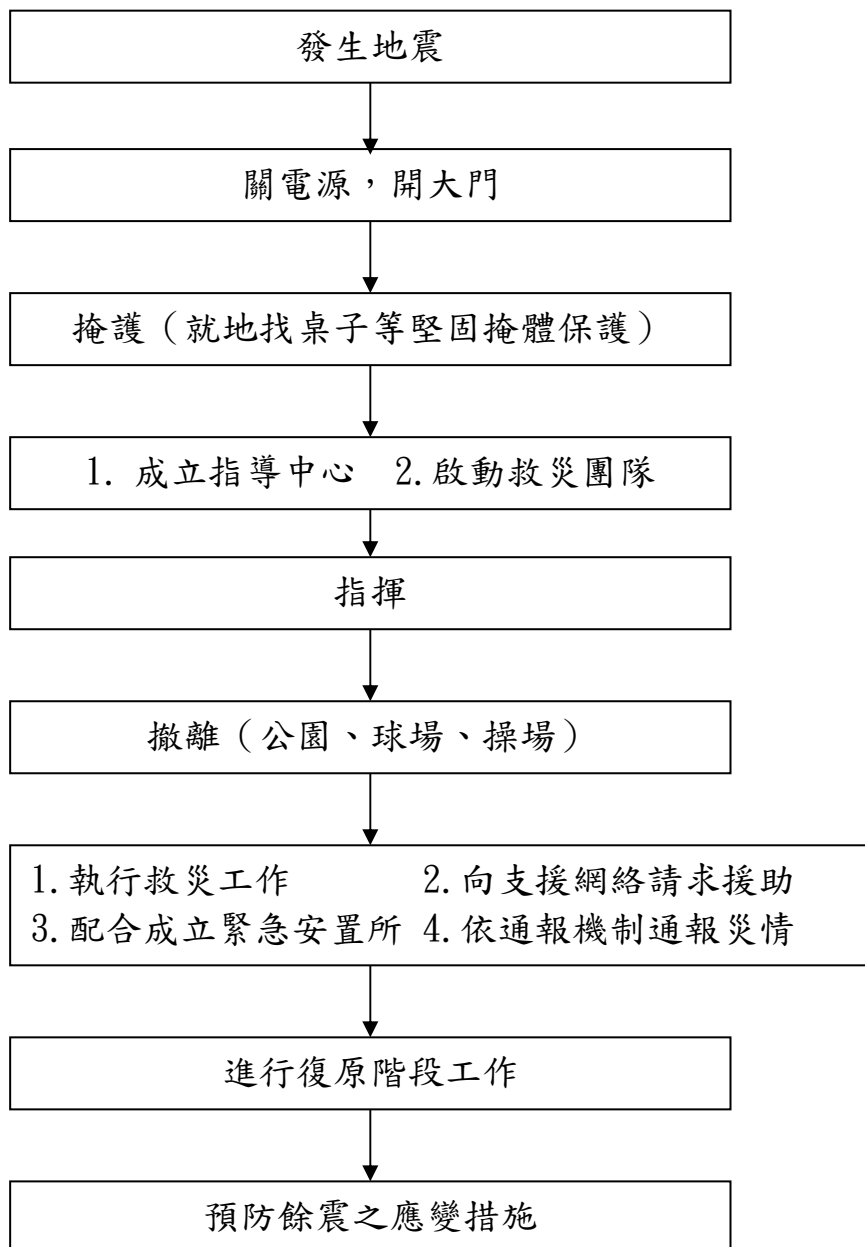

臺北市中山區中正國民小學地震之防災救災作業流程

(一)、正在上班(課)時之作業流程

(二)、非上班(課)時之作業流程