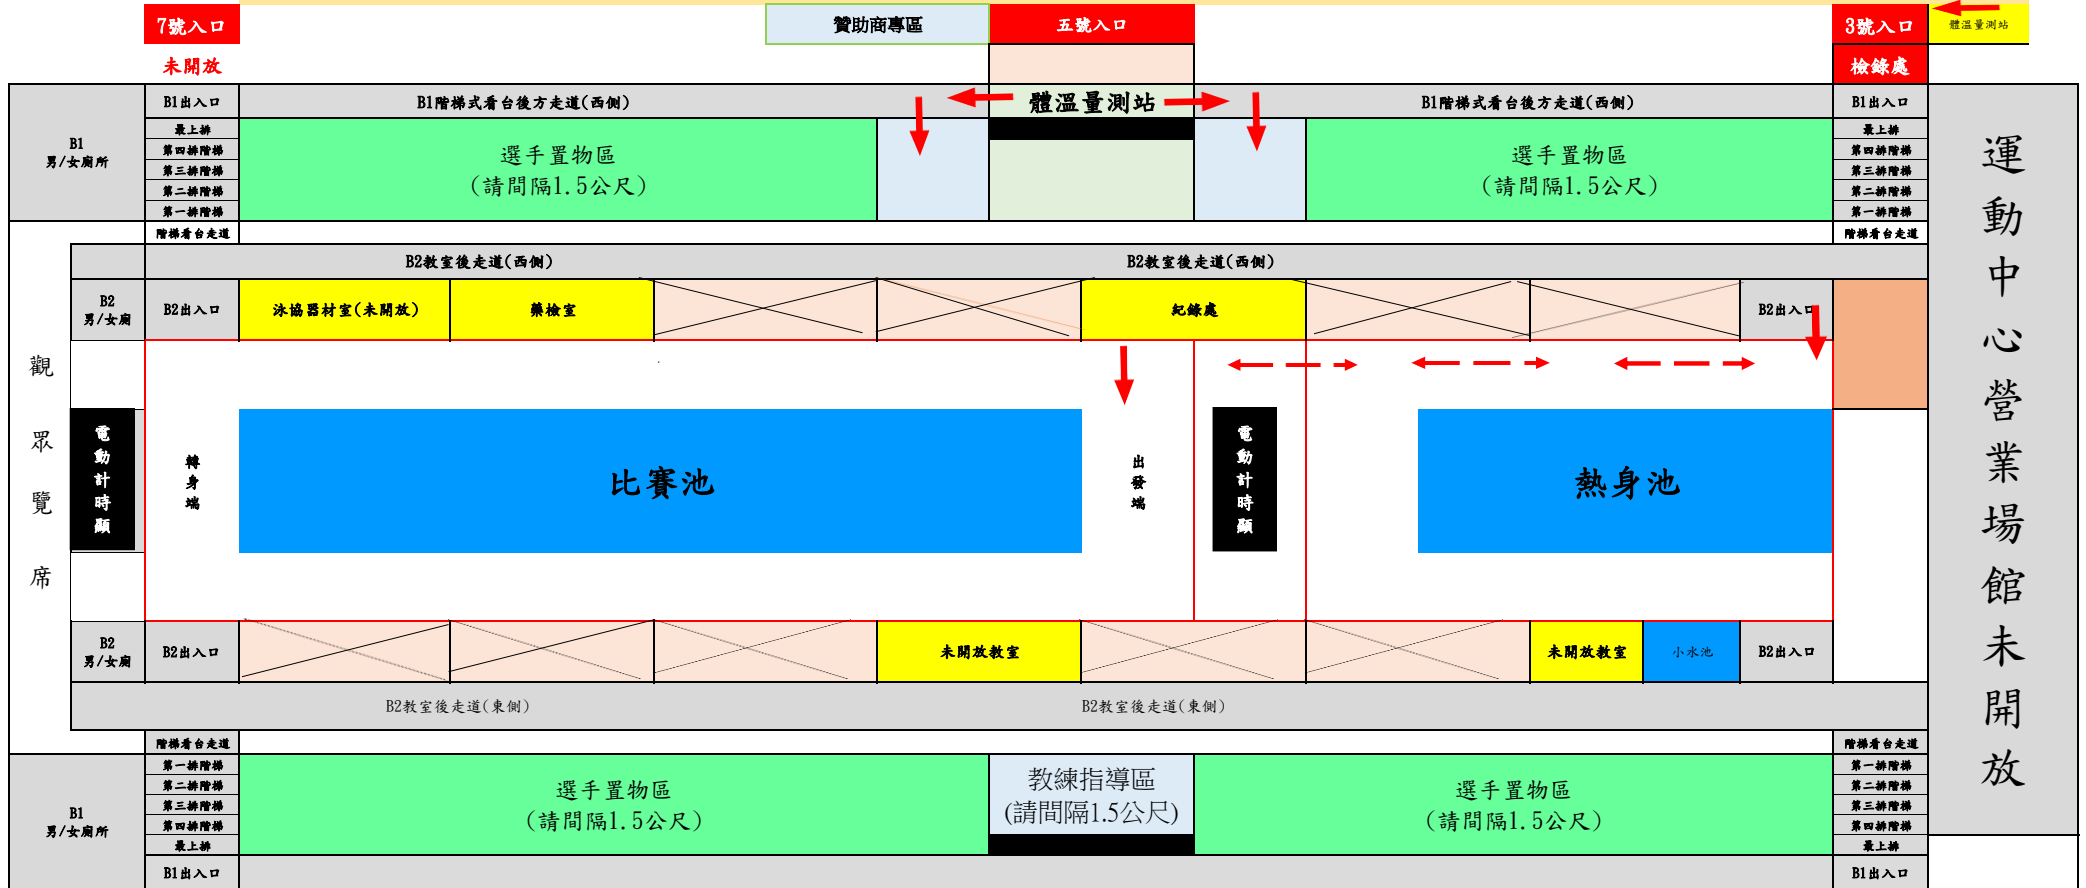

111年全國春季游泳錦標賽 選手配置圖

← 選手出場動線圖

未比賽者請勿禁入