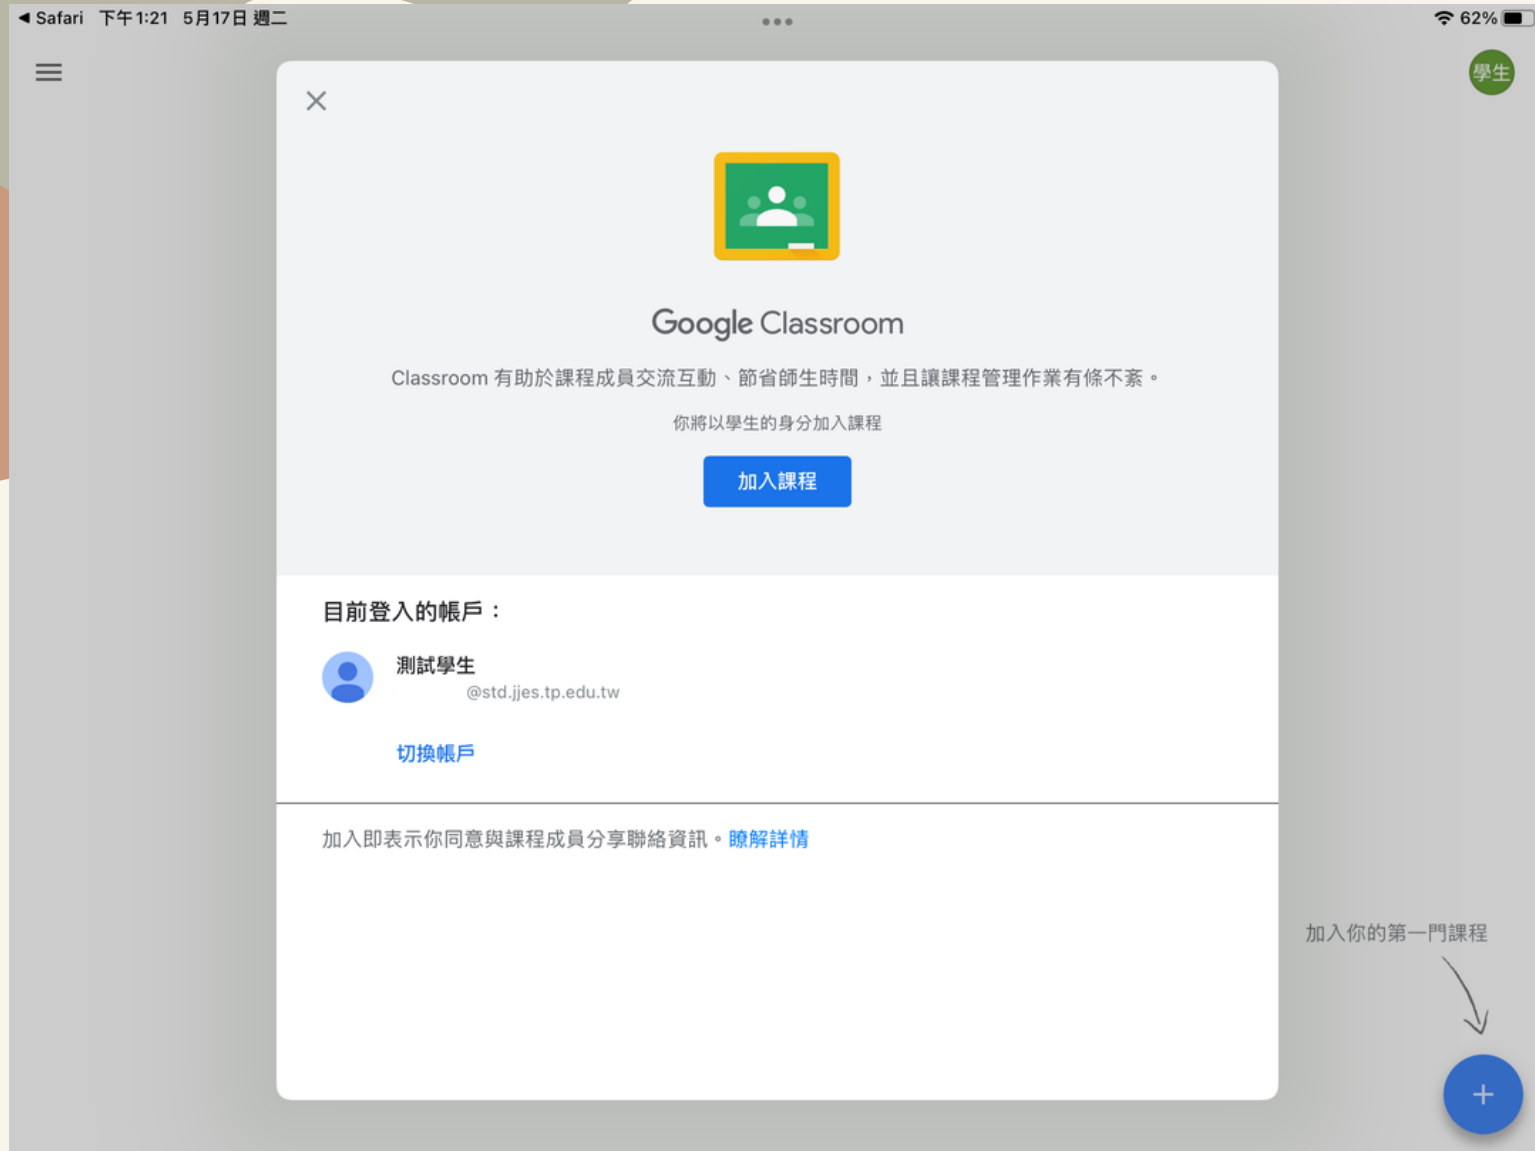

中正國小遠距教學步驟指引-行動裝置版

Step 1. 學生帳號「s學號六碼@std.jjes.tp.edu.tw」，預設密碼「a123456a」

中正國小遠距教學步驟指引-行動裝置版

Step 2. 確認帳戶之後，點選加入課程

中正國小遠距教學步驟指引-行動裝置版

Step 3. 進入班級頁面之後，點選右上角的Meet圖示

下午1:22 5月17日 週二

62%