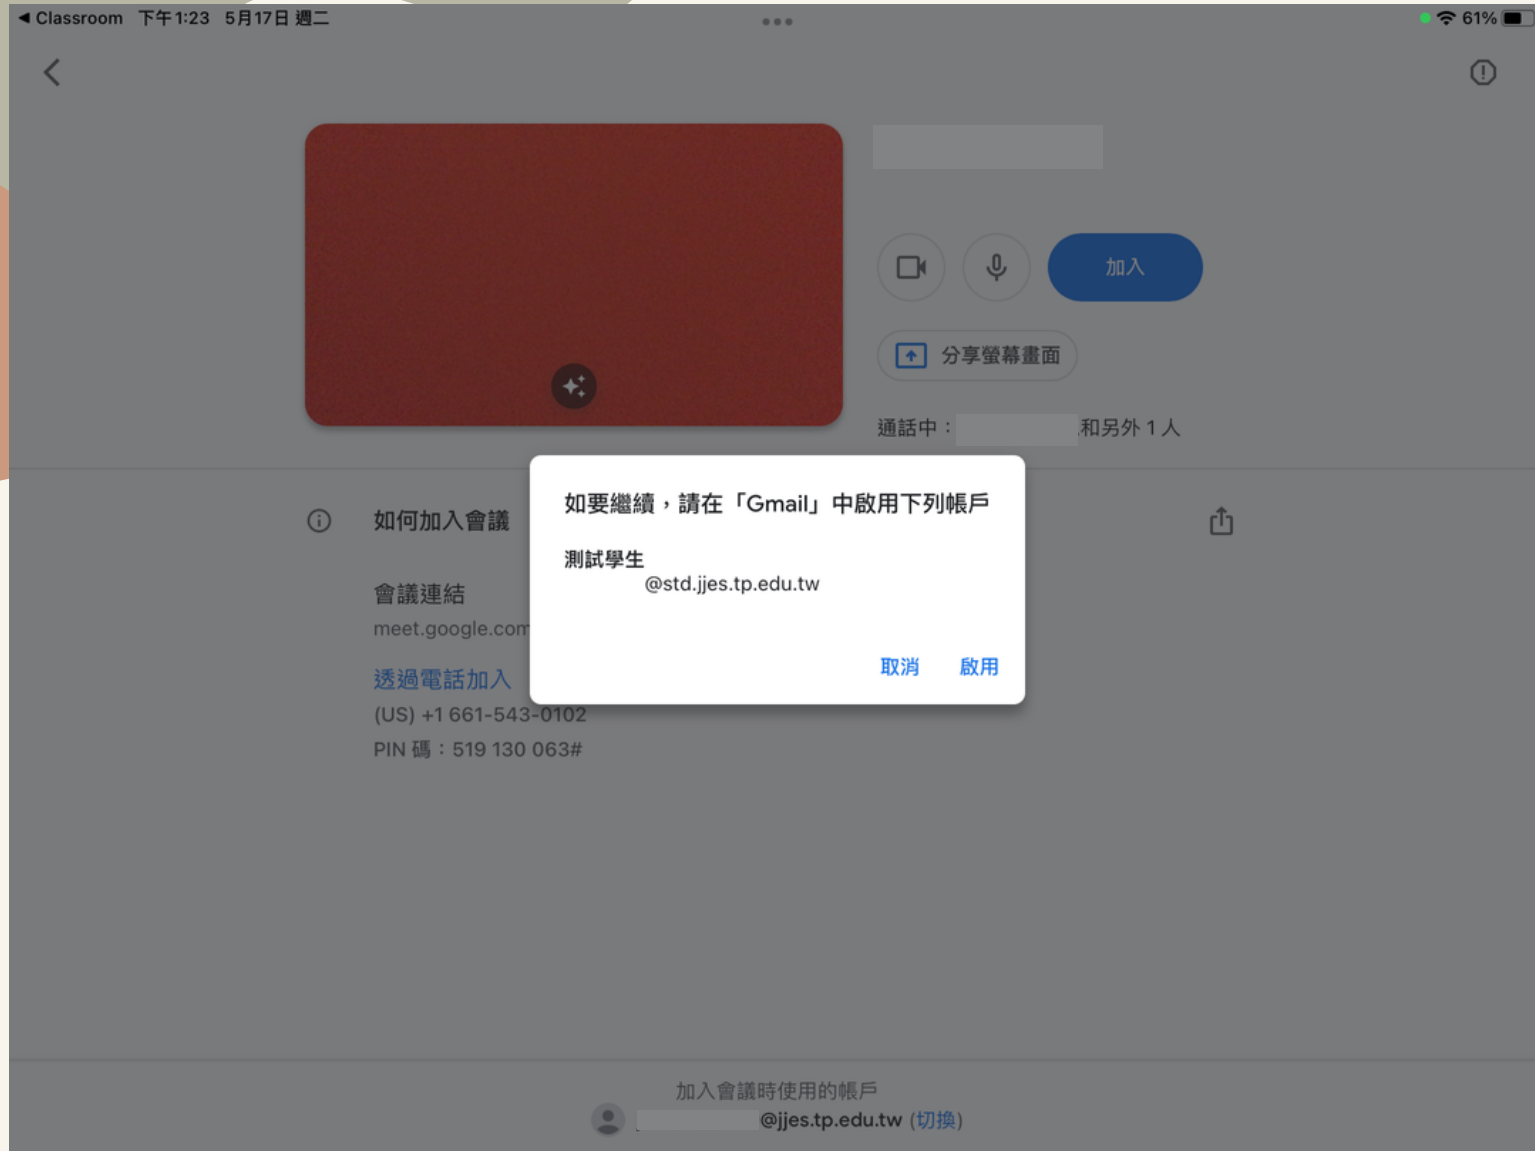

會議連結：<https://meet.google.com/>

4 則課程留言

訊息串

課堂作業

成員

中正國小遠距教學步驟指引-行動裝置版

Step 4. 畫面跳到Gmail或Meet(看您安裝了哪一個)，一樣切換到學生帳戶

中正國小遠距教學步驟指引-行動裝置版